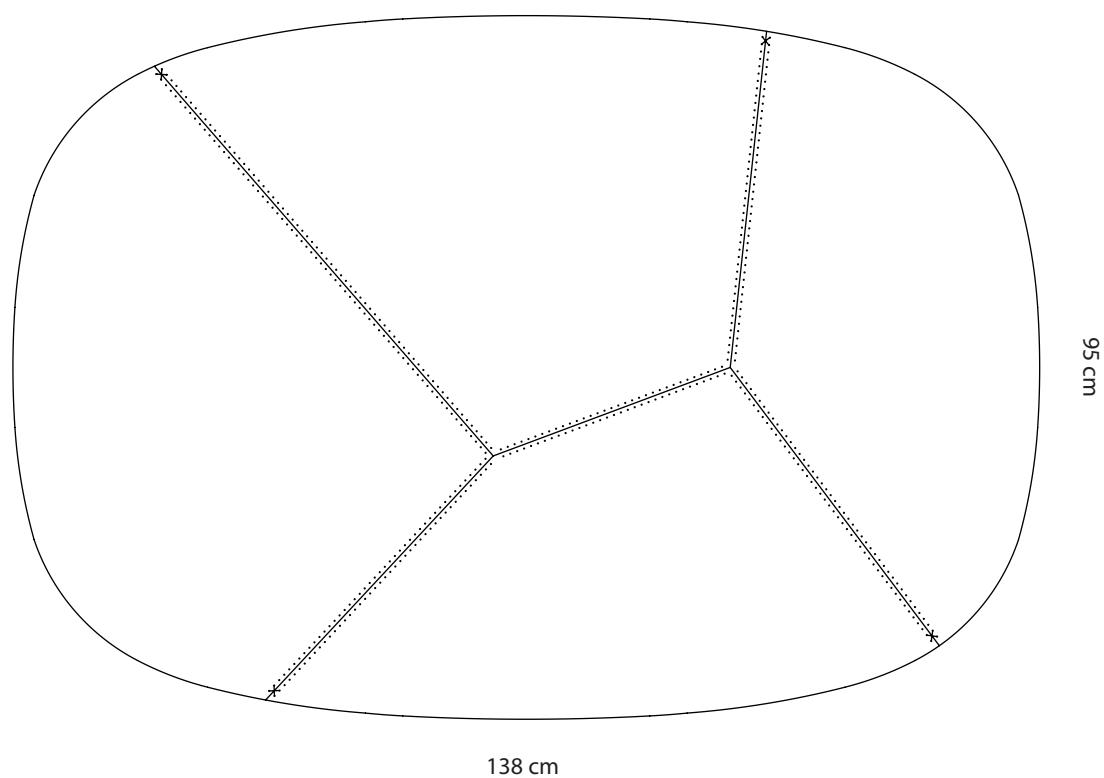

Campo

2014 design Viola Tonucci

ITA / Tappeto realizzato in cuoio smerigliato tagliato con macchina di taglio cnc e cucito a mano.

ENG / Carpet made of frosted leather, cut by cnc cutting machine and hand-knitting.

DIMENSIONI DIMENSIONS	DIMENSIONI IMBALLO PACKAGE DIMENSIONS	PESO LORDO GROSS WEIGHT	VOLUME IMBALLO PACKAGE VOLUME
138x95 cm	146x103x1.6 cm	5 Kg	0.025 m ³