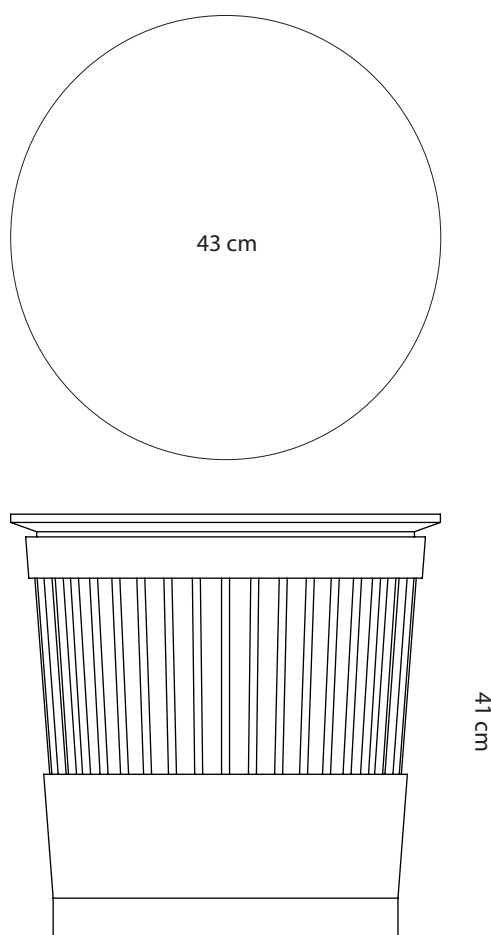

Canestro

2014 design Enrico Tonucci

ITA / Tavolino / pouf e contenitore in legno massiccio di noce nero o frassino trattato naturalmente con olio di lino o cera.
Canestro è realizzato con una tecnologia a controllo numerico e rifinito a mano.

ENG / Table/ottoman and case made of all-wood black walnut or ash wood treated with lined oil or wax. Canestro is produced
by numerical control technology and hand finished.

DIMENSIONI DIMENSIONS	DIMENSIONI IMBALLO PACKAGE DIMENSIONS	PESO LORDO GROSS WEIGHT	VOLUME IMBALLO PACKAGE VOLUME
43X41 cm	47x47x46 cm	7.8 Kg	0.10 m ³