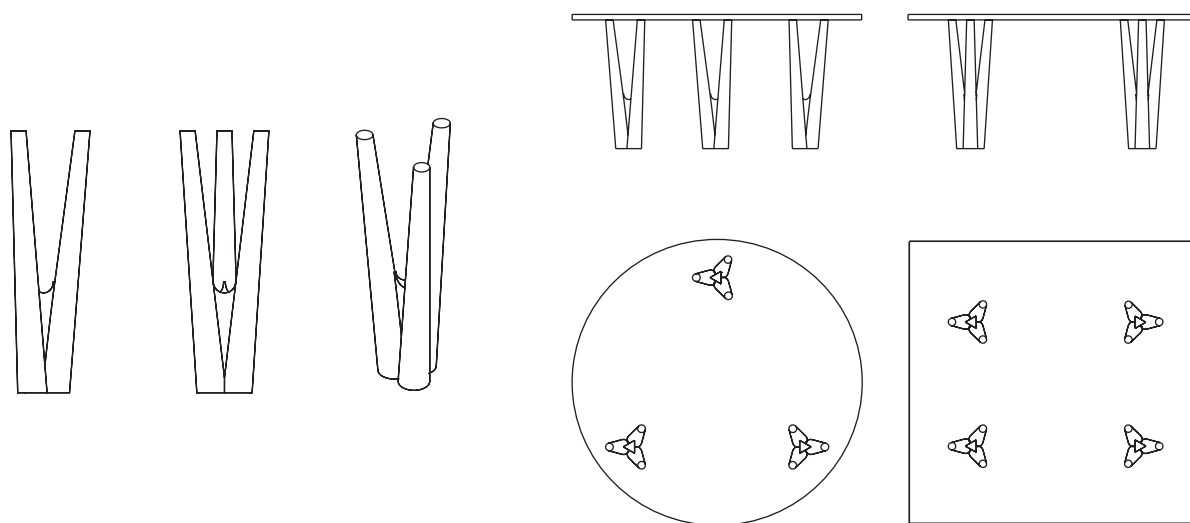

Gaudì

2005 design Enrico Tonucci

ITA / Basi in legno tornite, fresate artigianalmente e trattate naturalmente con olio di lino o cera. Il capitello in acciaio inox regolabile in altezza sarà saldato al piano di vetro e successivamente montato sulle basi e fissato tramite grani. Nel caso del piano in legno, le basi sono dotate di una piastra sempre in legno che viene ancorata tramite viti al piano.

ENG / Bases in turning wood, milled by craftsmen and naturally treated with lined oil or wax. The stainless steel capital, adjustable in height, will be soldered to the glass top, then assembled on the bases and fixed by grains. For wooden top, bases are equipped with wooden plate secured by screws to the top.

DIMENSIONI DIMENSIONS	DIMENSIONI IMBALLO PACKAGE DIMENSIONS	PESO LORDO GROSS WEIGHT	VOLUME IMBALLO PACKAGE VOLUME
140/156x74 cm	26x26x76 cm	6 Kg	0.051 m ³