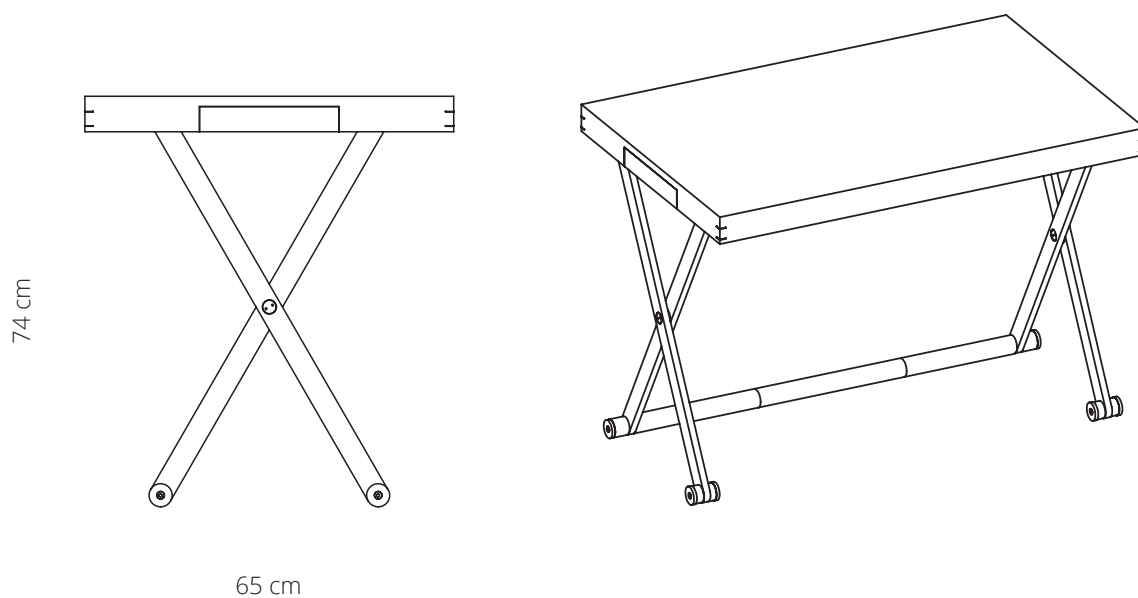

STYLO

2017 design Enrico Tonucci

ITA / Scrivania di lusso. Top realizzato in legno massello rivestito in cuoio, gambe in alluminio lucidato.
Top disponibile in cm 100/120/135.

ENG / Luxury Folding Desk. Top made in solid wood covered in leather, legs in polished aluminum.
Top available in cm 100 / 120 / 135.

DIMENSIONI <i>DIMENSIONS</i>	DIMENSIONI IMBALLO <i>PACKAGE DIMENSIONS</i>	PESO LORDO <i>GROSS WEIGHT</i>	VOLUME IMBALLO <i>PACKAGE VOLUME</i>
65x74x 100 cm	88x21x105	30kg	0.019 m ³
65x74x 120 cm	88x21x120	32kg	0.022 m ³
65x74x 135 cm	88x21x135	34kg	0.024 m ³